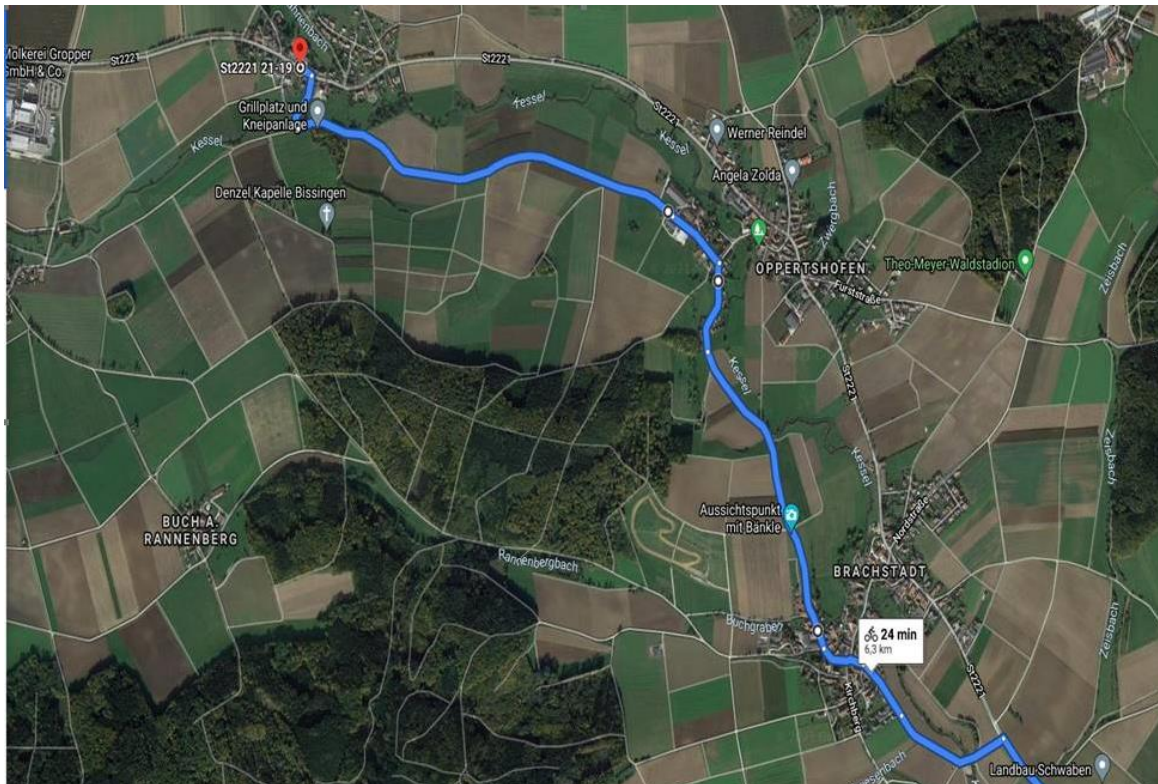

Hinweis unserer Nachbargemeinde Tapfheim:

Vollsperrung der Ortsdurchfahrt Oppertshofen - Vorsicht Schulbusverkehr!

Ortsdurchfahrt Oppertshofen

Vollsperrung

05.07. - 10.09.2021

Wegen Straßenbauarbeiten ist die Ortsdurchfahrt derzeit **bis voraussichtlich zum 10. September 2021** für den Durchgangsverkehr komplett gesperrt.

Wochentags in der Zeit von 6.30 Uhr bis 7.30 Uhr und von 13.30 Uhr bis 14.30 Uhr verkehrt der **Linienbus nach Donauwörth auf der Ausweichstrecke** zwischen Brachstadt und Oppertshofen. Um den Schülerinnen und Schülern eine pünktliche Ankunft in der Schule zu gewährleisten wird in deren Interesse eindringlich darum gebeten, dem Schulbus **absoluten Vorrang** zu gewähren.

Ab Freitag, den 30.07.2021, wird auf der Ausweichstrecke ein Kleinbus eingesetzt, so dass sich die Situation dann wieder entspannen dürfte.

Vielen Dank für Ihre Rücksichtnahme – auch im Namen der verkehrenden Busunternehmen!

Ausweichstrecke:

Stand 16.07.2021