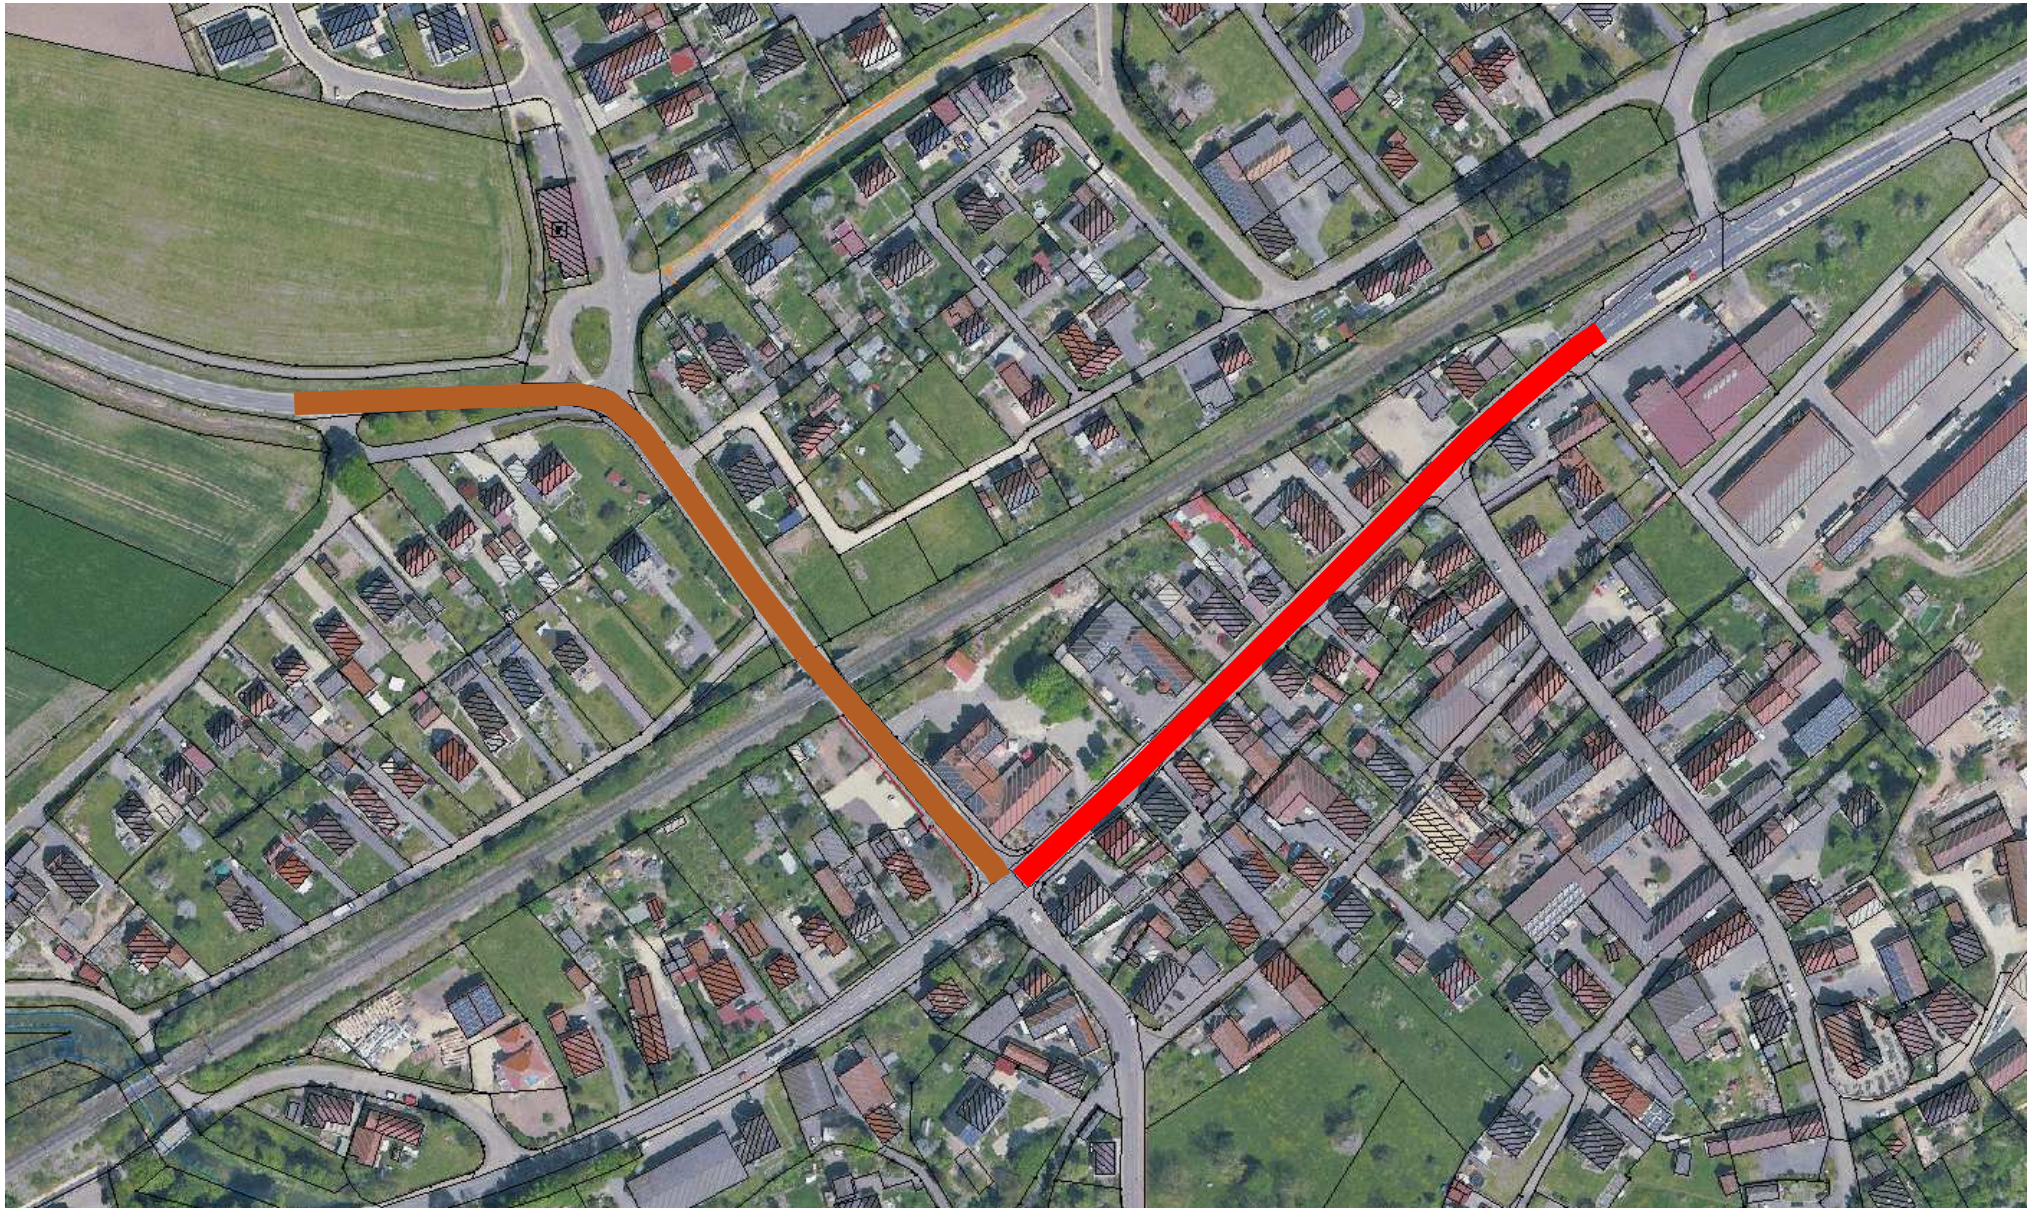

Vollsperrungen wegen Baumaßnahmen Staatliches Bauamt Augsburg und Gemeinde Tapfheim

— 01.08. - 13.08.2022

— 19.09. - 13.11.2022

Vollsperrungen wegen Baumaßnahme Staatliches Bauamt Augsburg

— 15.08. - 12.09.2022